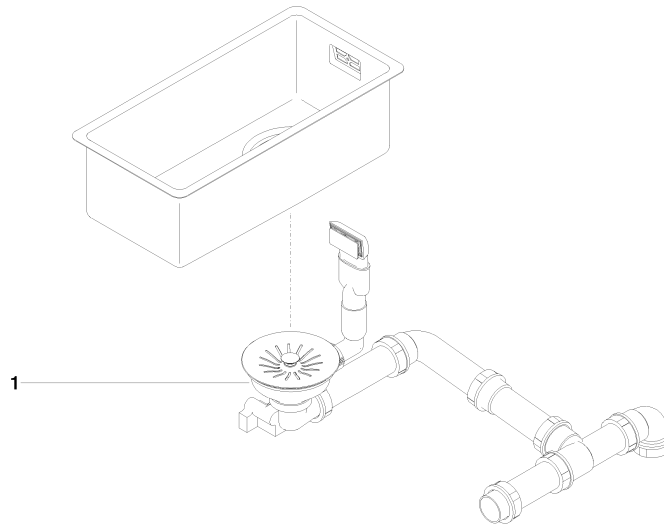

Lavello monovasca - Acciaio lucido

38 180 003

- SottoTop
- 180 x 400 mm
- Profondità lavello 140 mm
- adatto per armadietti 350 mm
- Raggio 12 mm

Piletta e troppopieno non compresi nella fornitura. Vedi accessori necessari.

Piletta e troppopieno non compresi nella fornitura.
Vedi accessori necessari.

Prodotti complementari necessari

Sistema piletta con troppo pieno 10 415 003-85
può essere chiuso a mano -
Acciaio lucido

- Valvola di scarico chiudibile a mano da 3 ½"

Lavello monovasca - Acciaio lucido

38 180 003

Lavello monovasca - Acciaio lucido

38 180 003

Elenco delle parti di ricambio

N.	Codice articolo	Denominazione	Quantità necessaria	Tempo di produzione
1	10 415 003-85	Sistema piletta con troppo pieno può essere chiuso a mano - Acciaio lucido	1	2