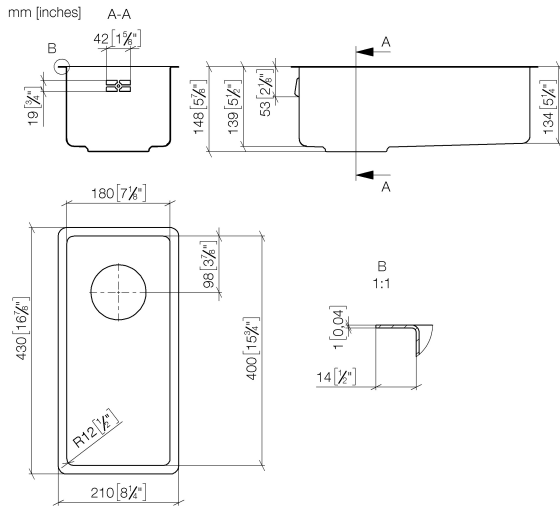

Lavello monovasca - Acciaio lucido

38 180 003

- SottoTop
- 180 x 400 mm
- Profondità lavello 140 mm
- adatto per armadietti 350 mm
- Raggio 12 mm

Piletta e troppopieno non compresi nella fornitura. Vedi accessori necessari.

Piletta e troppopieno non compresi nella fornitura.
Vedi accessori necessari.

Prodotti complementari necessari

Sistema piletta con troppo pieno 10 415 003-85
può essere chiuso a mano -
Acciaio lucido

- Valvola di scarico chiudibile a mano da 3 ½"

Lavello monovasca - Acciaio lucido

38 180 003

Lavello monovasca - Acciaio lucido

38 180 003

Elenco delle parti di ricambio

N.	Codice articolo	Denominazione	Quantità necessaria	Tempo di produzione
1	10 415 003-85	Sistema piletta con troppo pieno può essere chiuso a mano - Acciaio lucido	1	2